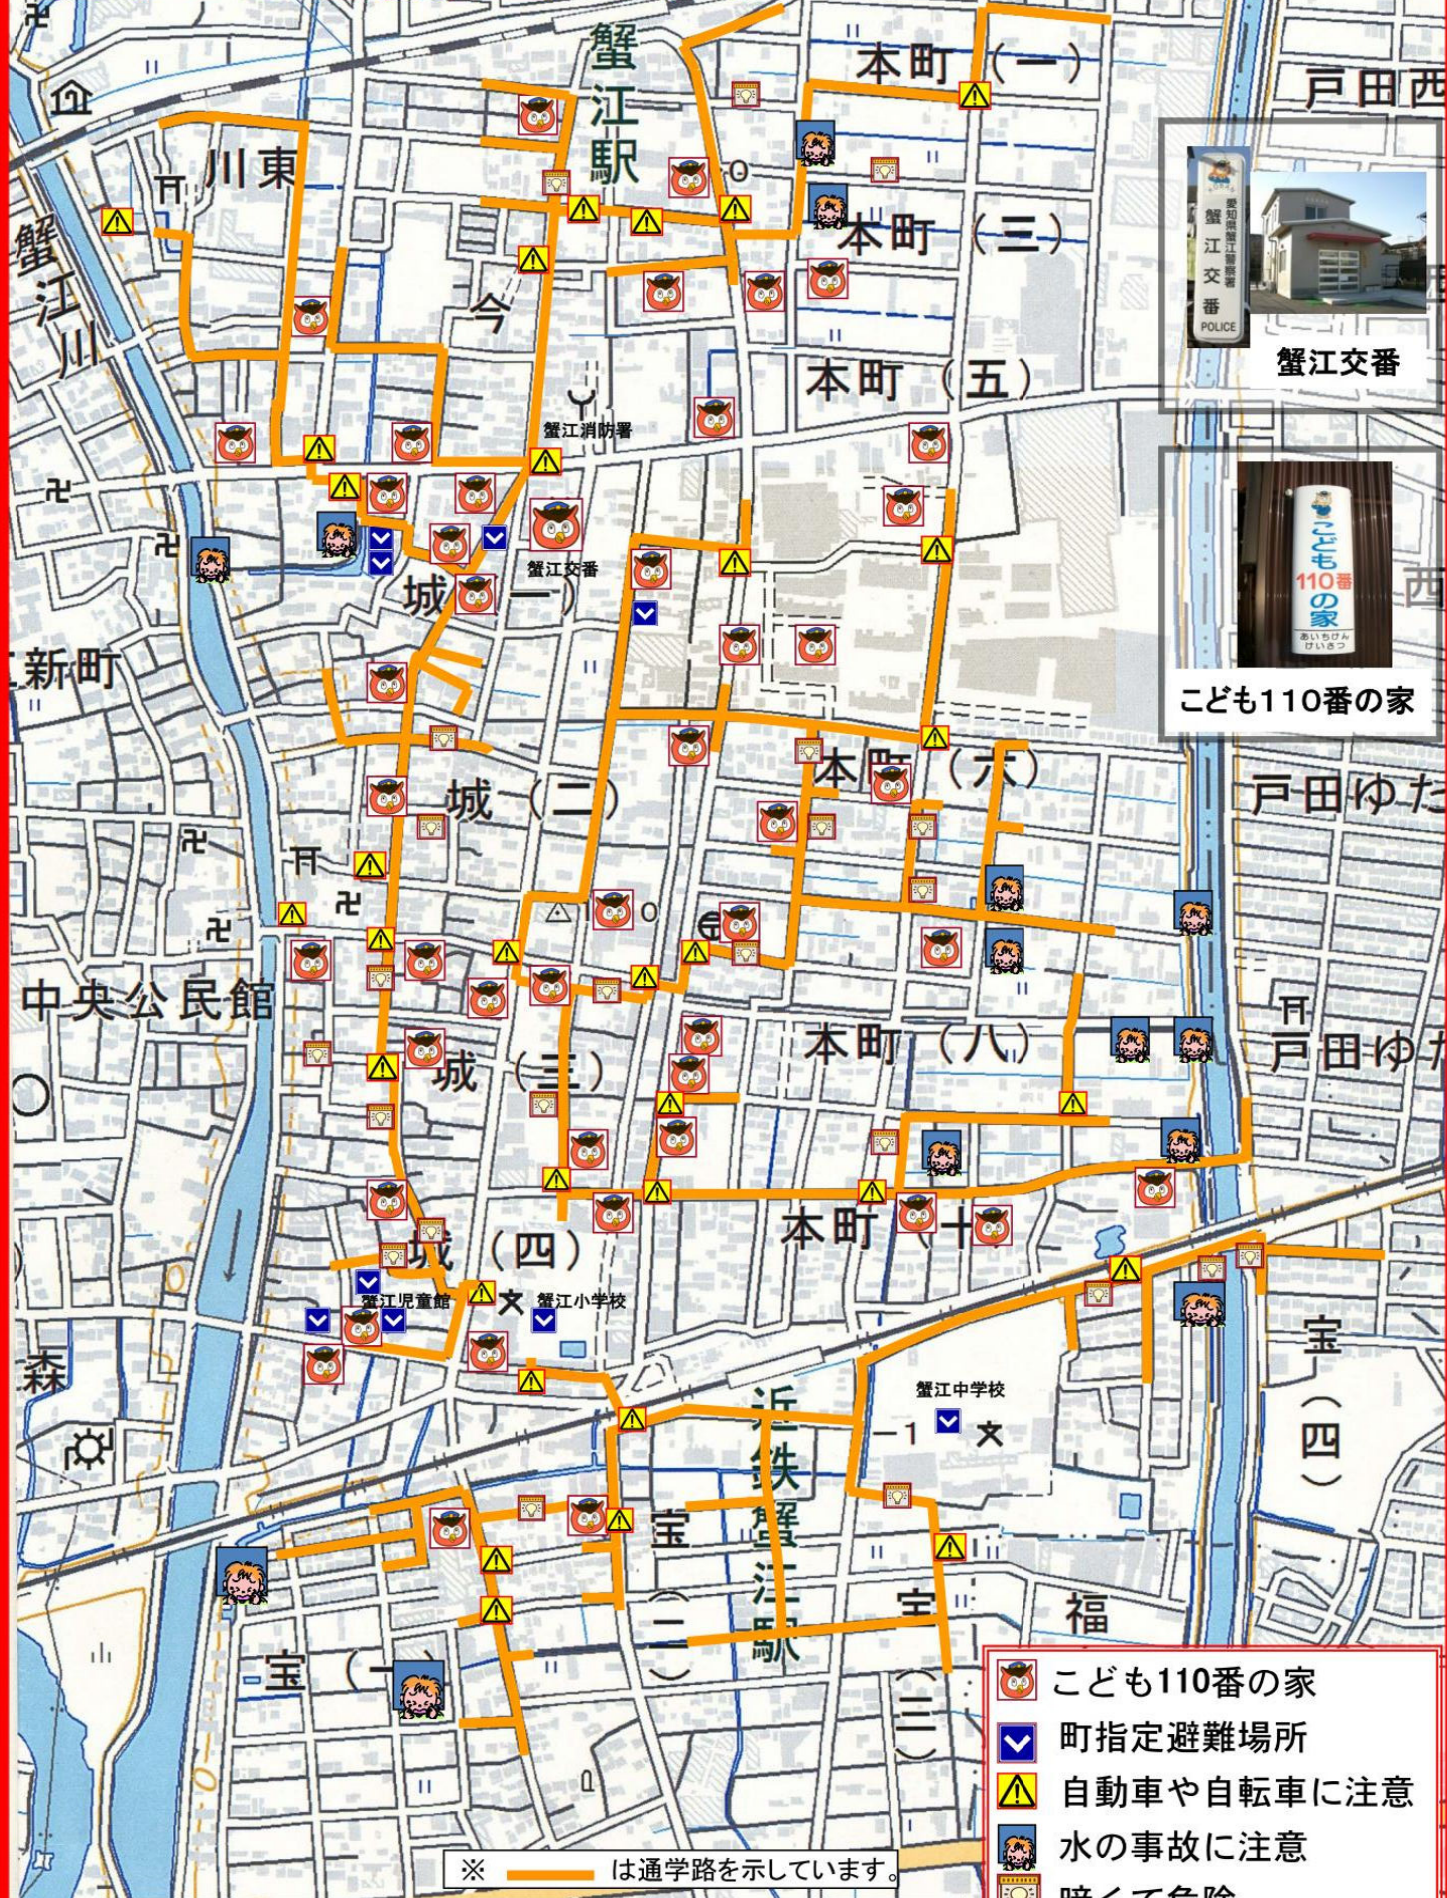

かにっこ安全マップ

蟹江小学校

蟹江交番

こども110番の家

- こども110番の家
- 町指定避難場所
- 自動車や自転車に注意
- 水の事故に注意
- 暗くて危険

※ は通学路を示しています。

※児童の目線で危険箇所を地図に示してあります。蟹江町教育委員会

平成27年1月7日現在